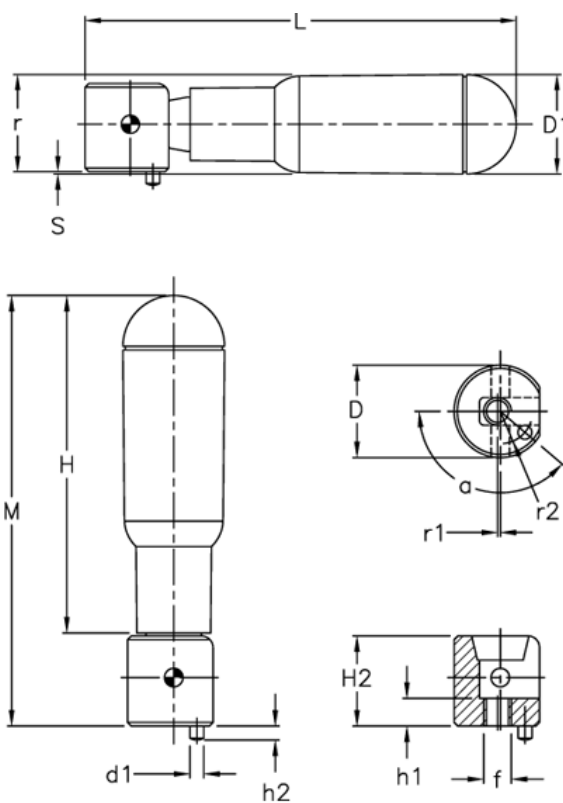

Varenummer: 2305285161R
 Beskrivelse: E+G Drejeligt vippehåndtag
 EFH.620/65 S.D.16

Mål

a (grader)	= 90	h2 0 -0,2	= 3
D	= 16	L	= 91
d1	= 3	M	= 88.5
D1	= 22.0	r	= 19.5
f	= M4	r1	= 1.0
H	= 73	r2	= 5.5
h1	= 5	S	= 2.0
H2	= 15.0		